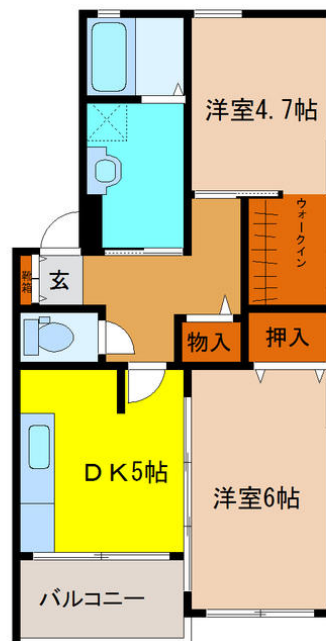

# 貸アパート

バス停「鉄工団地前」

ラピスハウス保田窪

間取り  
2DK

専有面積  
47.26㎡

築年月  
2017年11月

## チェックポイント！

角部屋、B・T別室、温水洗浄便座、シャワー付洗面化粧台、洗面所独立、ガスコンロ可、収納スペース、クローゼット、シューズボックス、室内洗濯機置場、給湯、プロパンガス、全居室フローリング、エアコン、モニタ付インターホン、バルコニー

物件種目	貸アパート
最寄駅	バス停「鉄工団地前」
間取タイプ	2DK
賃料	賃料 60,000円
貸賃条件	礼金なし 敷金2ヶ月 保証金なし

物件所在地	熊本県熊本市東区保田窪4丁目		
交通	バス停 鉄工団地前 徒歩5分		
建物	建物名	ラピスハウス保田窪	
	構造・規模	鉄骨造 2階建/1階部分	
	使用部分積	47.26㎡	
	間取内訳	洋6・4.7 DK5	
築年月	2017年11月	契約期間	2年
管理費等	なし		
駐車場	有 無料		
現況	空家	入居日	即時
設備	B・T別室、温水洗浄便座、シャワー付洗面化粧台、洗面所独立、ガスコンロ可、収納スペース、クローゼット、シューズボックス、室内洗濯機置場、給湯、プロパンガス、全居室フローリング、エアコン、モニタ付インターホン、バルコニー		
保険等	要		
備考	駐車場1台込 エアコン1台・ウォシュレット・ウォークインクローク		